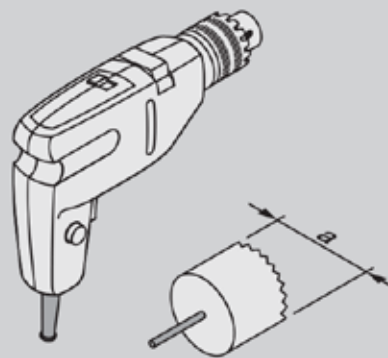

Montage-instructies sleutelbuis

Art. 63176PZV, 63177PZV Anker, 63178PZV

MAUER

ASSA ABLOY

176 PZV

177 PZV

178 PZV

179 PZV

	a
176	Ø 80 mm
177	Ø 50 mm
178	Ø 50 mm

Montage-instructies sleutelbuis

Art. 63176PZV, 63177PZV Anker, 63178PZV

MAUER

ASSA ABLOY

1

	a
176	Ø 80 mm
177	Ø 50 mm
178	Ø 50 mm

5 176