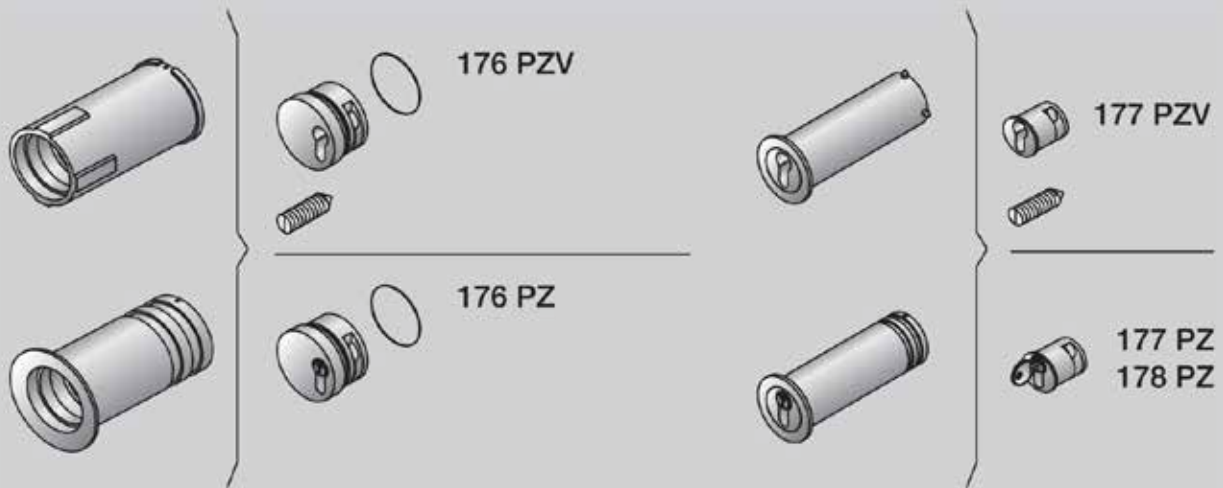

Montage-instructies sleutelbuis

Art. 63176PZV, 63177PZV Anker, 63178PZV

MAUER

ASSA ABLOY

176 PZV

177 PZV

178 PZV

179 PZV

	a
176	Ø 80 mm
177	Ø 50 mm
178	Ø 50 mm

Montage-instructies sleutelbuis

Art. 63176PZV, 63177PZV Anker, 63178PZV

MAUER

ASSA ABLOY

1

	a
176	Ø 80 mm
177	Ø 50 mm
178	Ø 50 mm

5 176