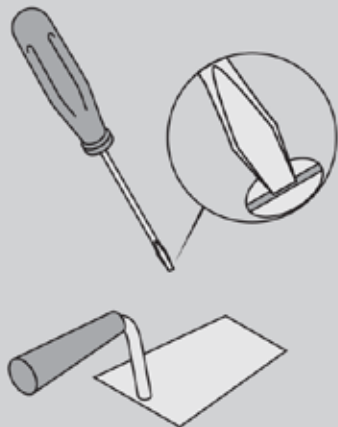

Montage-instructies sleutelbuis

Art. 63176PZV, 63177PZV Anker, 63178PZV

MAUER

ASSA ABLOY

176 PZV

177 PZV

178 PZV

179 PZV

	a
176	Ø 80 mm
177	Ø 50 mm
178	Ø 50 mm

Montage-instructies sleutelbuis

Art. 63176PZV, 63177PZV Anker, 63178PZV

MAUER

ASSA ABLOY

1

	a
176	Ø 80 mm
177	Ø 50 mm
178	Ø 50 mm

5 176